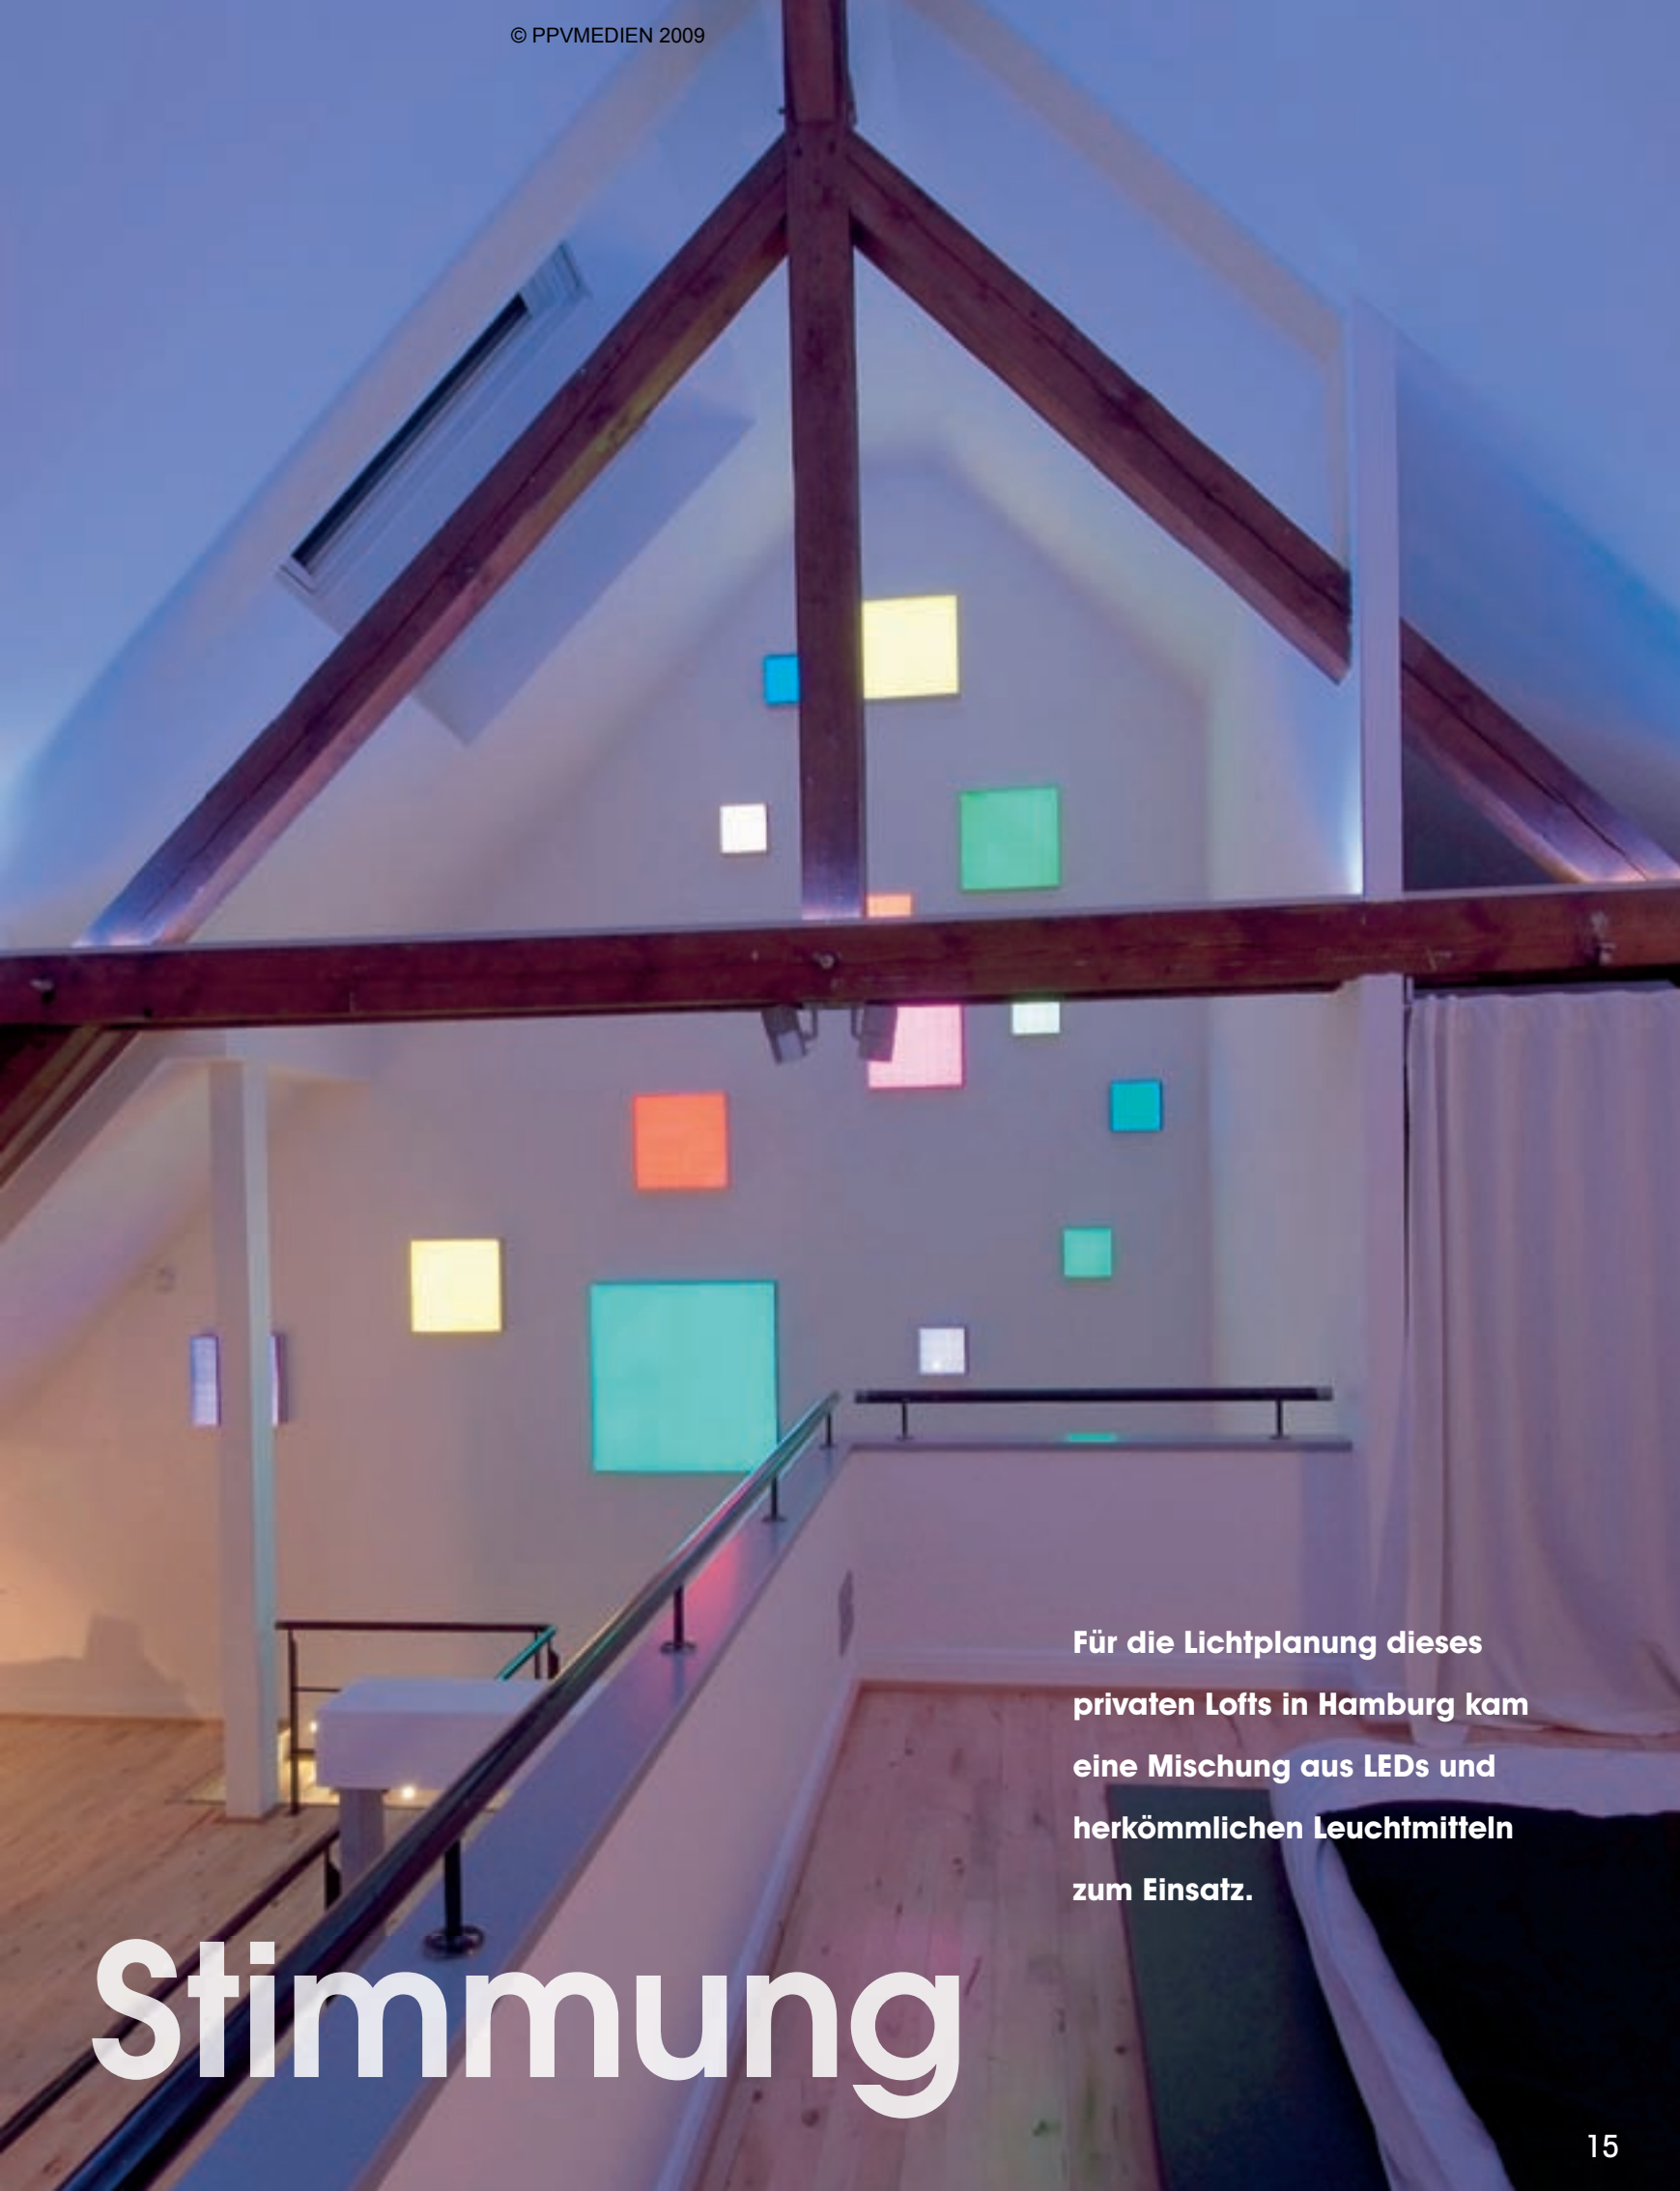

Per Knopfdruck die gewünschte

Für die Lichtplanung dieses privaten Lofts in Hamburg kam eine Mischung aus LEDs und herkömmlichen Leuchtmitteln zum Einsatz.

Stimmung

Per Knopfdruck die

Spannungsvolles Farb- und Lichtschauspiel: Im Mittelpunkt der Lichtgestaltung steht die LED-Matrix.

Alle Fotos: Stegel.ed

gewünschte Stimmung

Im ausgeschalteten Zustand erscheinen die Lichtpanels als Spiegelflächen.

Passend für jede
Gelegenheit:
Die LED-Matrix
kann nach Lust und Laune
gesteuert werden.

Im Mittelpunkt der Lichtgestaltung steht eine LED-Matrix aus verschiedenen großformatigen Lichtpanels. Jedes für sich wie ein Bild, verteilen sie sich - scheinbar willkürlich - der Wand entlang. In der Summe ergeben sie ein spannungsvolles Miteinander. Der Bauherr kann die gesamte Licht- und Medienanlage des Lofts über ein tragbares, bedienerfreundliches Touchpanel steuern. Über dieses intuitiv bedienbare Steuerungselement wählt der Nutzer für jede Stimmung die passende Lichtszenerie aus. Die einzelnen LED-Flächen sind von allen Ebenen des Lofts aus einsehbar. Im ausgeschalteten Zustand erscheinen sie als Spiegelflächen.

Vom Schlafbereich hat man zudem einen guten Ausblick auf die LED-Matrix, deren Segmente bis unter die Decke verteilt sind. Ein Knopfdruck genügt, und die Bewohner dieses Lofts genießen das wohlige Ambiente und das farbige Lichtschauspiel, das sich gezielt den individuellen Bedürfnissen anpasst. ♦