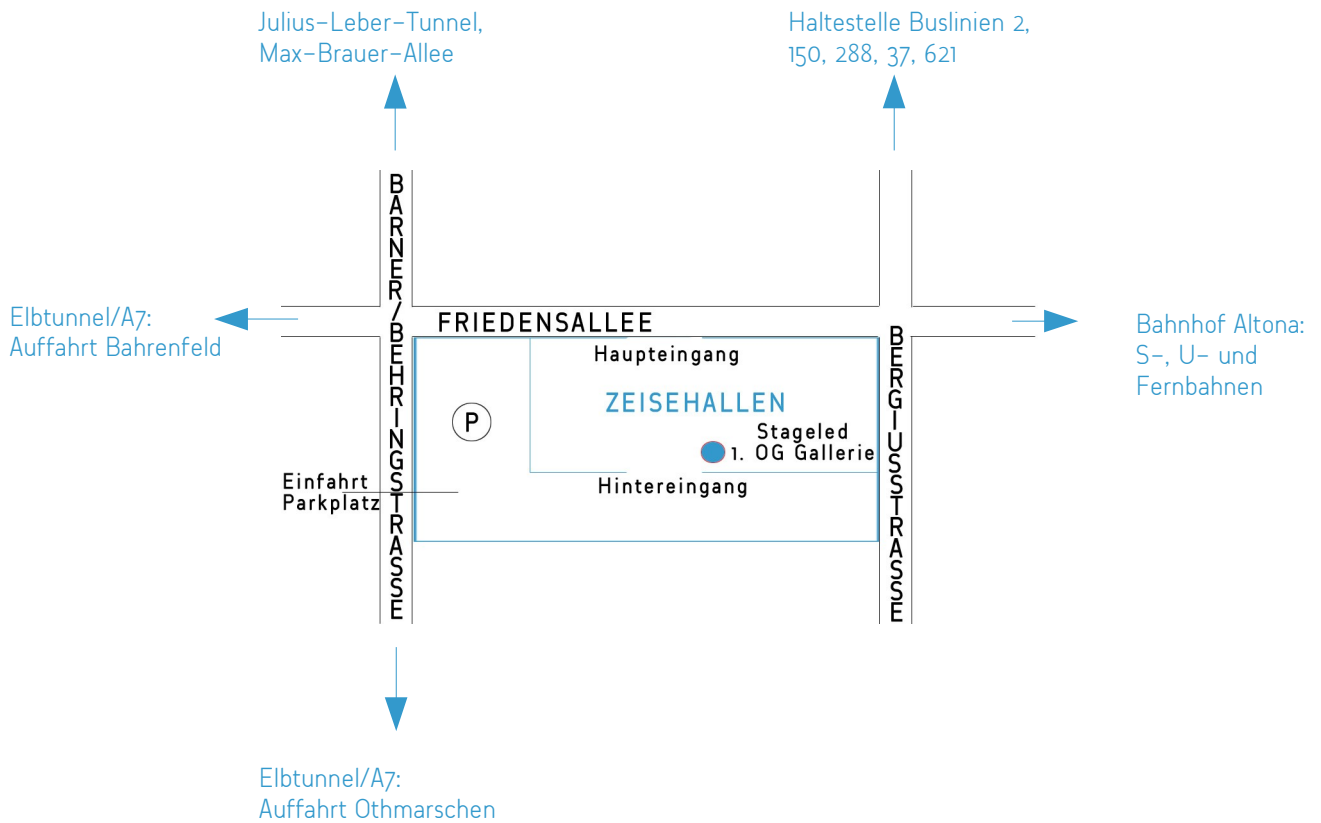

# stageded

:: Anfahrtsbeschreibung ::

### Und so finden Sie uns in den Zeisehallen:

Wenn Sie den Haupteingang der Zeisehallen benutzen:

Nutzen Sie den rechten Treppenaufgang bzw. Aufzug, um in das 1. Obergeschoss zu gelangen.

Hier durch die Glastür links den Gang hinunter gehen.

Unser Eingang ist am Ende des Ganges auf der rechten Seite.

### Parkmöglichkeit:

Parkplätze stehen rechts neben den Zeisehallen zur

Verfügung. Diese erreichen Sie über die Zufahrt

Behringstrasse.