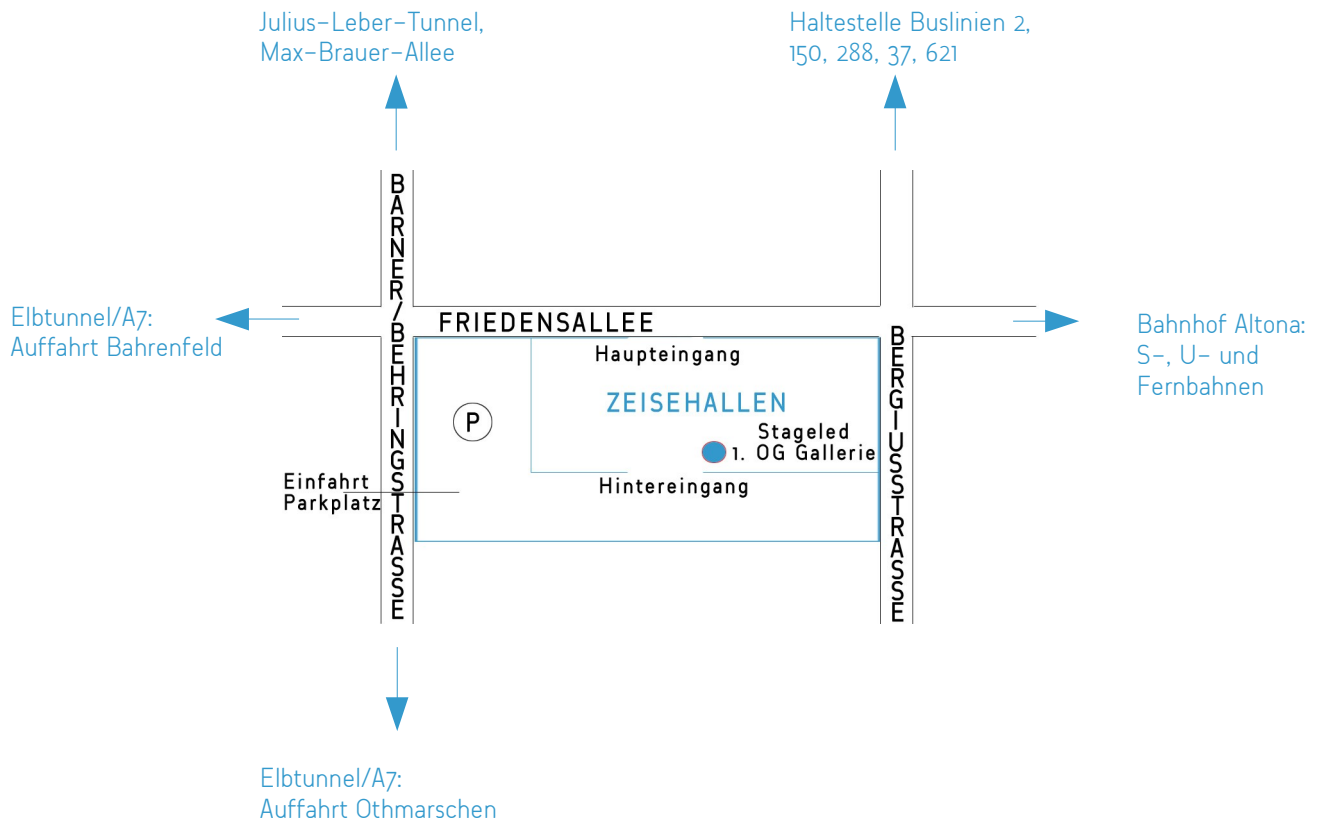

stageled

Anfahrtsbeschreibung

Und so finden Sie uns in den Zeisehallen:

Wenn Sie den Haupteingang der Zeisehallen benutzen:

Nutzen Sie den rechten Treppenaufgang bzw. Aufzug, um in das 1. Obergeschoss zu gelangen.

Hier durch die Glastür, links den Gang hinunter gehen.

Unser Eingang ist am Ende des Ganges auf der rechten Seite.

Parkmöglichkeit:

Parkplätze stehen neben den Zeisehallen zur Verfügung.

Diese erreichen Sie über die Zufahrt Behringstrasse.